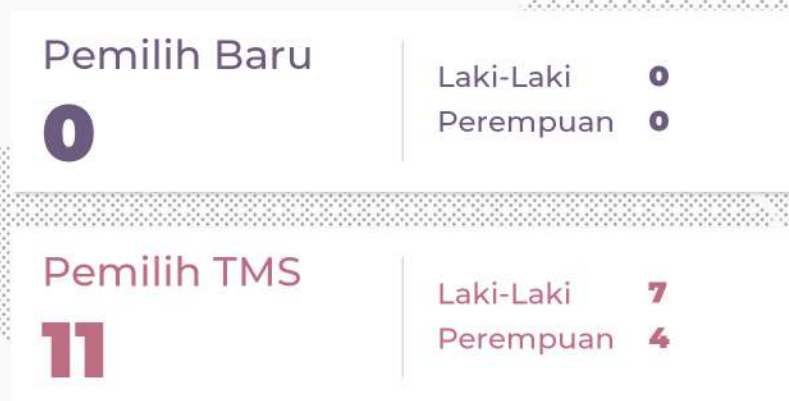

UPDATE JANUARI 2022 DAFTAR PEMILIHAN BERKELANJUTAN (DPB)

Pemilih Baru 253	Laki-Laki 130 Perempuan 123
Pemilih TMS 126	Laki-Laki 67 Perempuan 59

UPDATE FEBRUARI 2022 DAFTAR PEMILIHAN BERKELANJUTAN (DPB)

Pemilih Baru 134	Laki-Laki 70 Perempuan 64
Pemilih TMS 49	Laki-Laki 21 Perempuan 28

UPDATE MARET 2022 DAFTAR PEMILIHAN BERKELANJUTAN (DPB)

UPDATE APRIL 2022 DAFTAR PEMILIHAN BERKELANJUTAN (DPB)