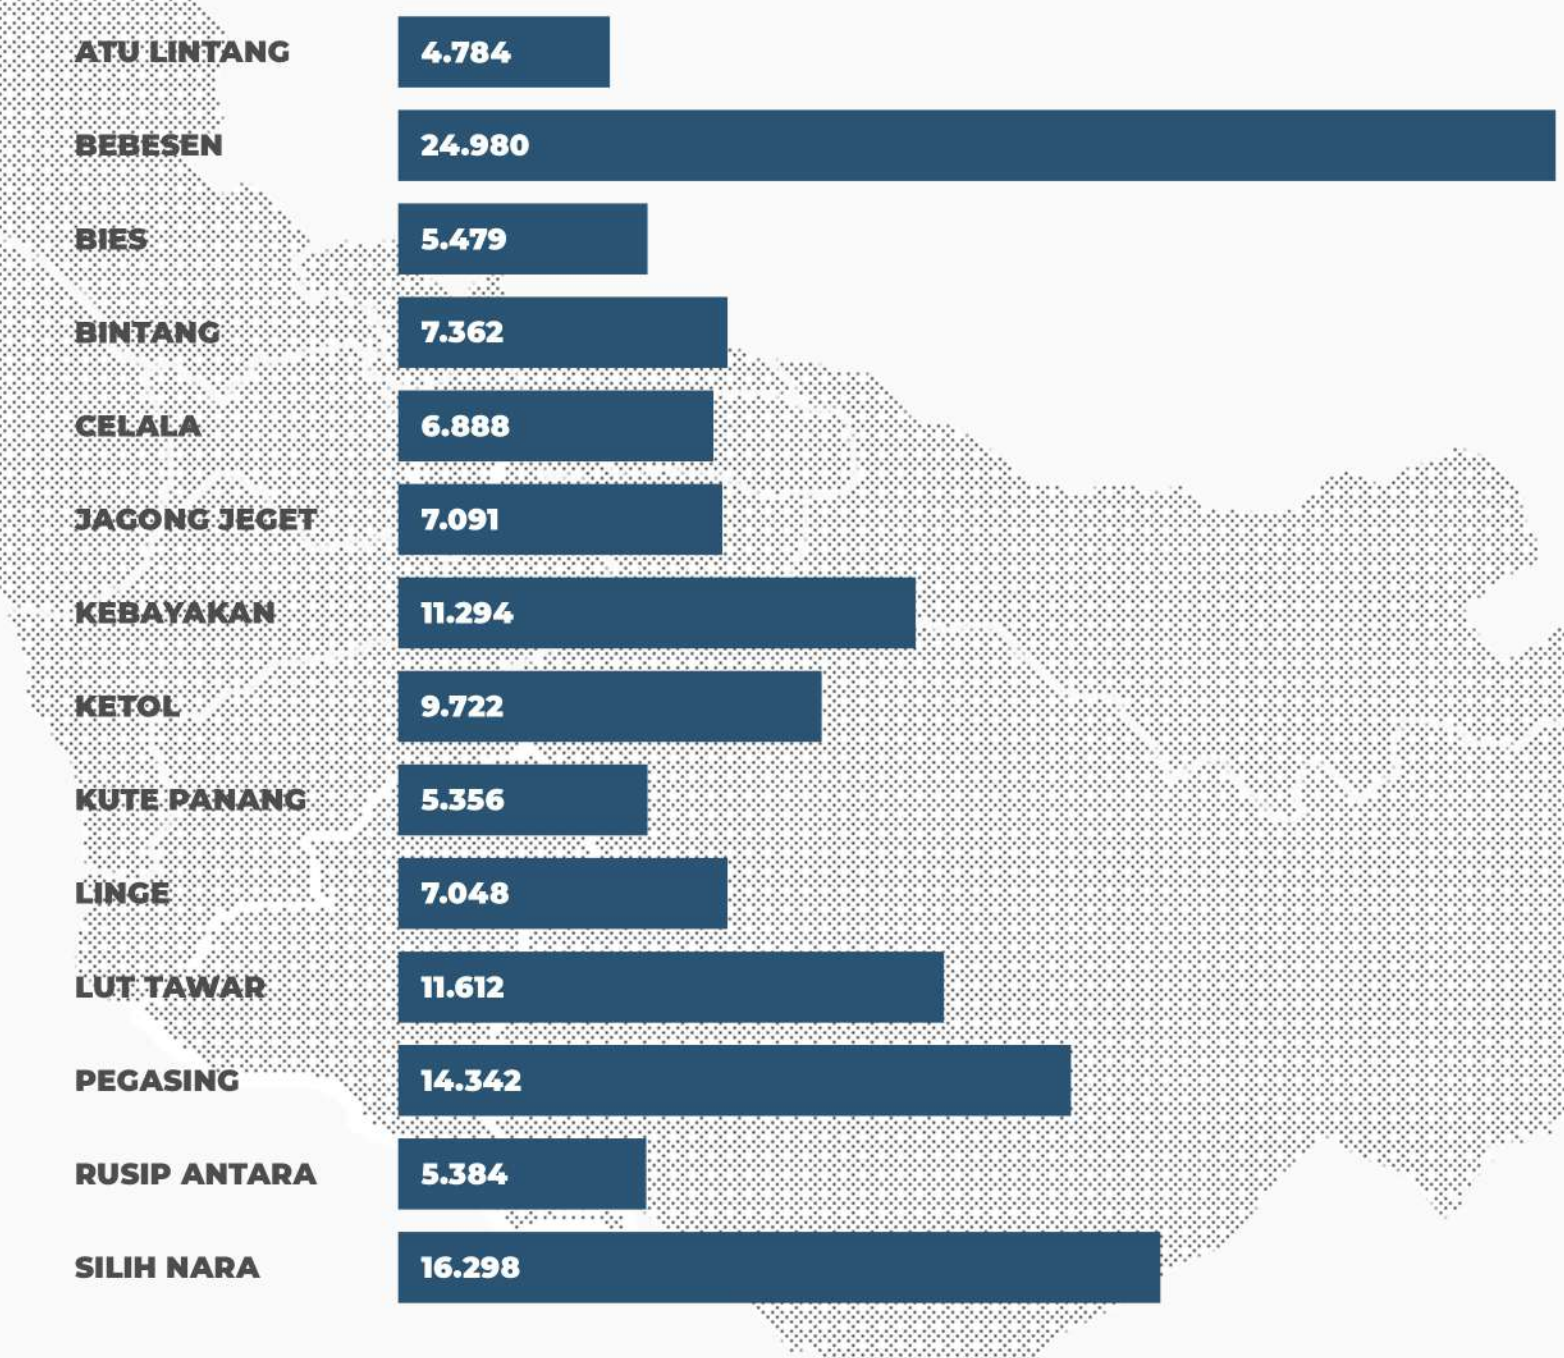

UPDATE JANUARI 2022 DAFTAR PEMILIHAN BERKELANJUTAN (DPB)

Pemilih Baru 253	Laki-Laki 130 Perempuan 123
Pemilih TMS 126	Laki-Laki 67 Perempuan 59

UPDATE FEBRUARI 2022 DAFTAR PEMILIHAN BERKELANJUTAN (DPB)

Pemilih Baru 134	Laki-Laki 70 Perempuan 64
Pemilih TMS 49	Laki-Laki 21 Perempuan 28

UPDATE MARET 2022 DAFTAR PEMILIHAN BERKELANJUTAN (DPB)

UPDATE APRIL 2022 DAFTAR PEMILIHAN BERKELANJUTAN (DPB)