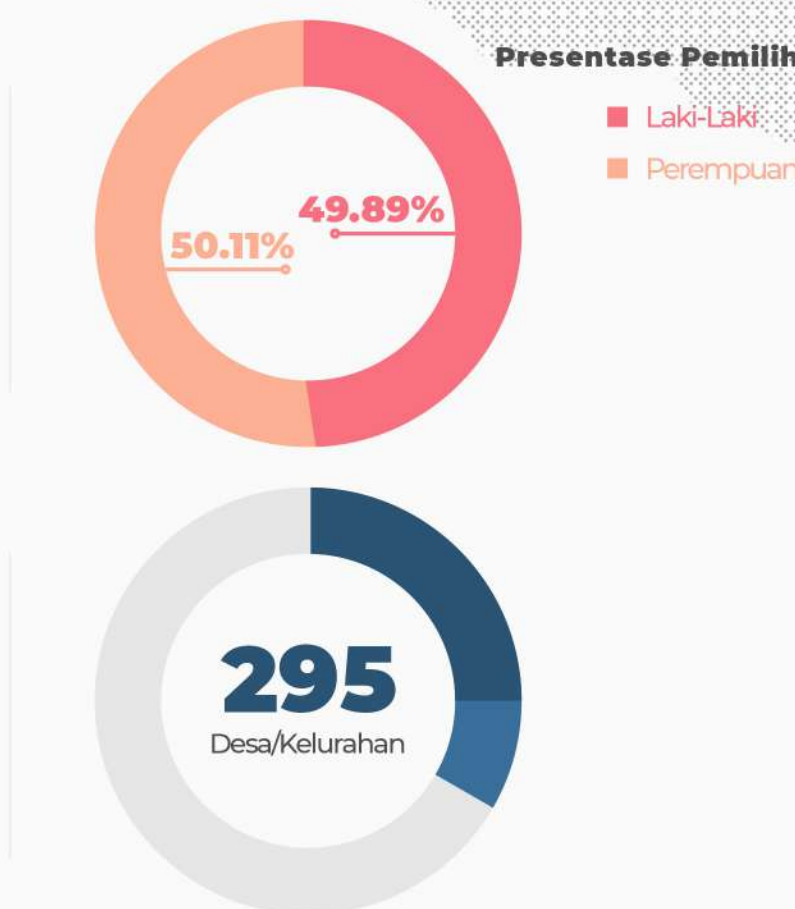

UPDATE JANUARI 2022 DAFTAR PEMILIHAN BERKELANJUTAN (DPB)

Pemilih Baru 253	Laki-Laki 130 Perempuan 123
Pemilih TMS 126	Laki-Laki 67 Perempuan 59

UPDATE FEBRUARI 2022 DAFTAR PEMILIHAN BERKELANJUTAN (DPB)

Pemilih Baru 134	Laki-Laki 70 Perempuan 64
Pemilih TMS 49	Laki-Laki 21 Perempuan 28

UPDATE MARET 2022 DAFTAR PEMILIHAN BERKELANJUTAN (DPB)

UPDATE APRIL 2022 DAFTAR PEMILIHAN BERKELANJUTAN (DPB)