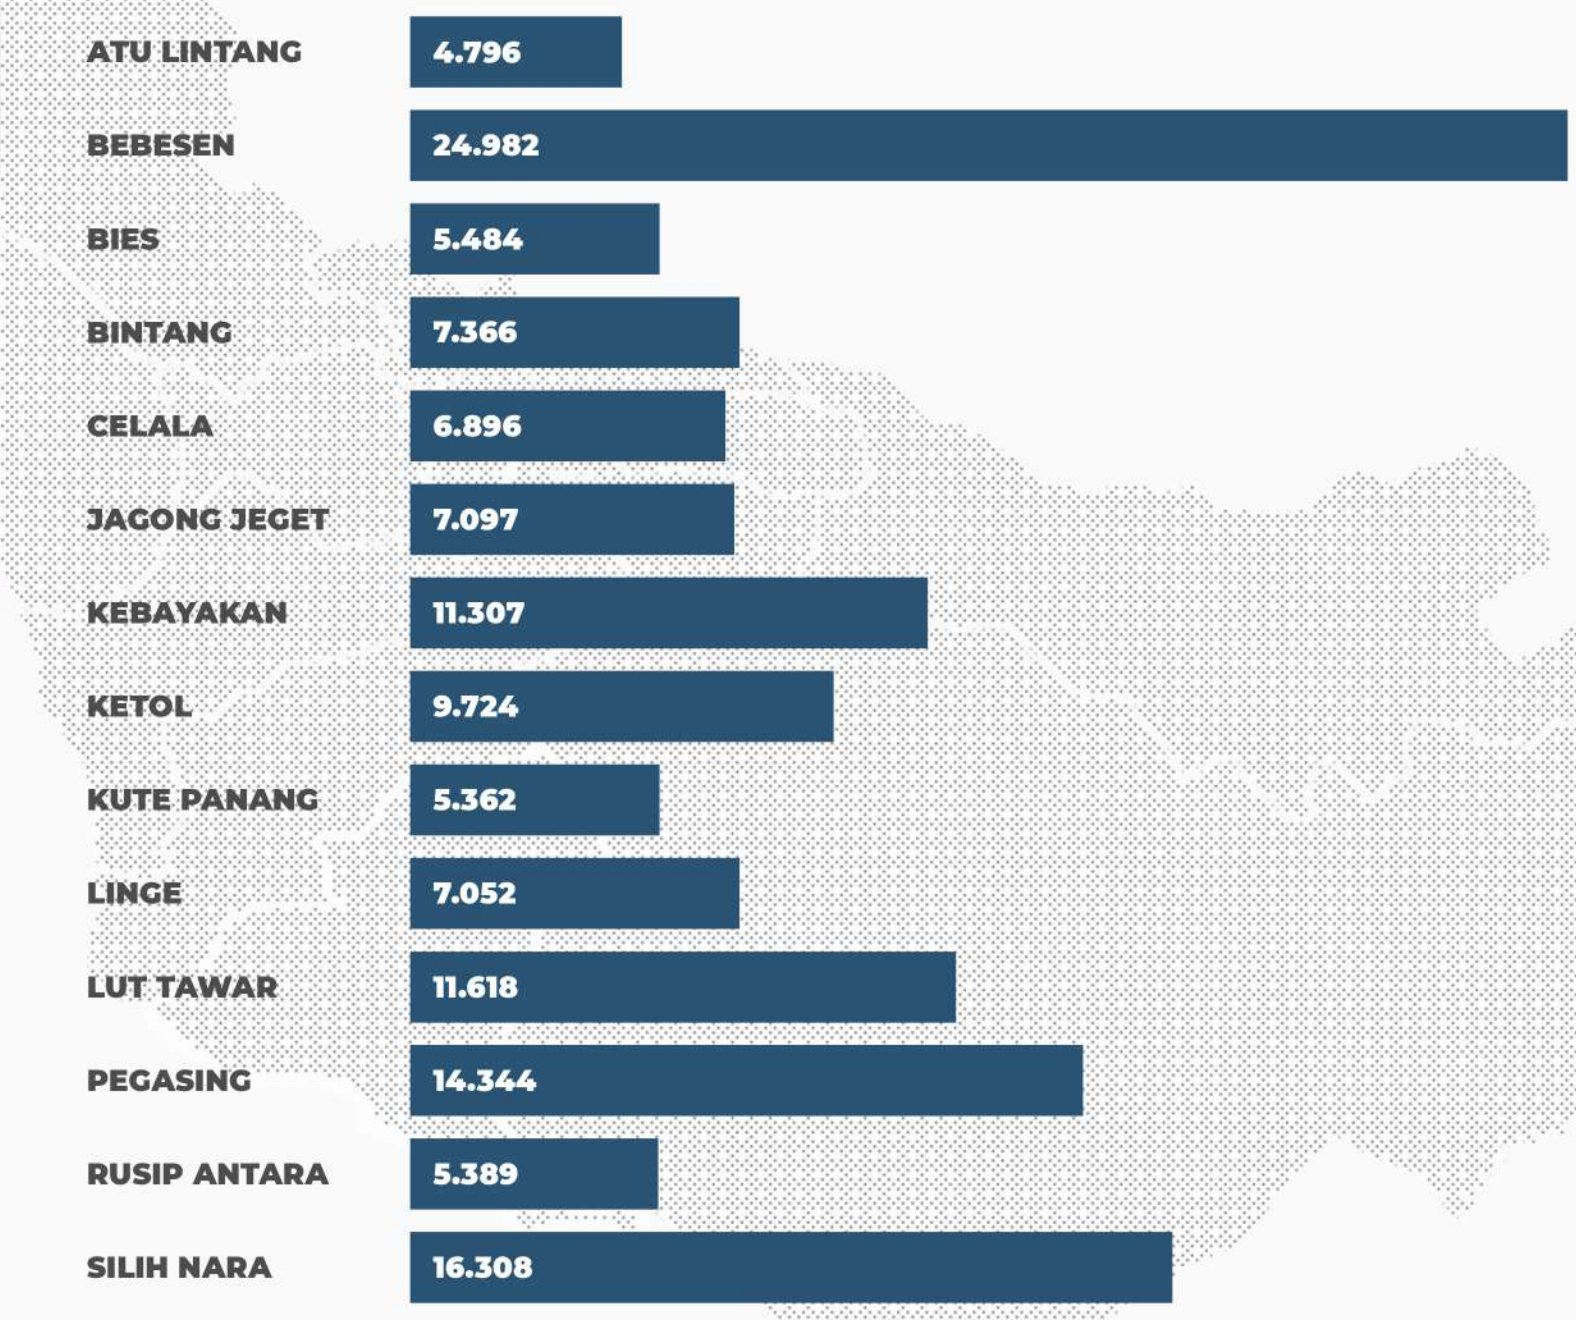

UPDATE JANUARI 2022 DAFTAR PEMILIHAN BERKELANJUTAN (DPB)

Pemilih Baru 253	Laki-Laki 130 Perempuan 123
Pemilih TMS 126	Laki-Laki 67 Perempuan 59

UPDATE FEBRUARI 2022 DAFTAR PEMILIHAN BERKELANJUTAN (DPB)

Pemilih Baru 134	Laki-Laki 70 Perempuan 64
Pemilih TMS 49	Laki-Laki 21 Perempuan 28

UPDATE MARET 2022 DAFTAR PEMILIHAN BERKELANJUTAN (DPB)

UPDATE APRIL 2022 DAFTAR PEMILIHAN BERKELANJUTAN (DPB)