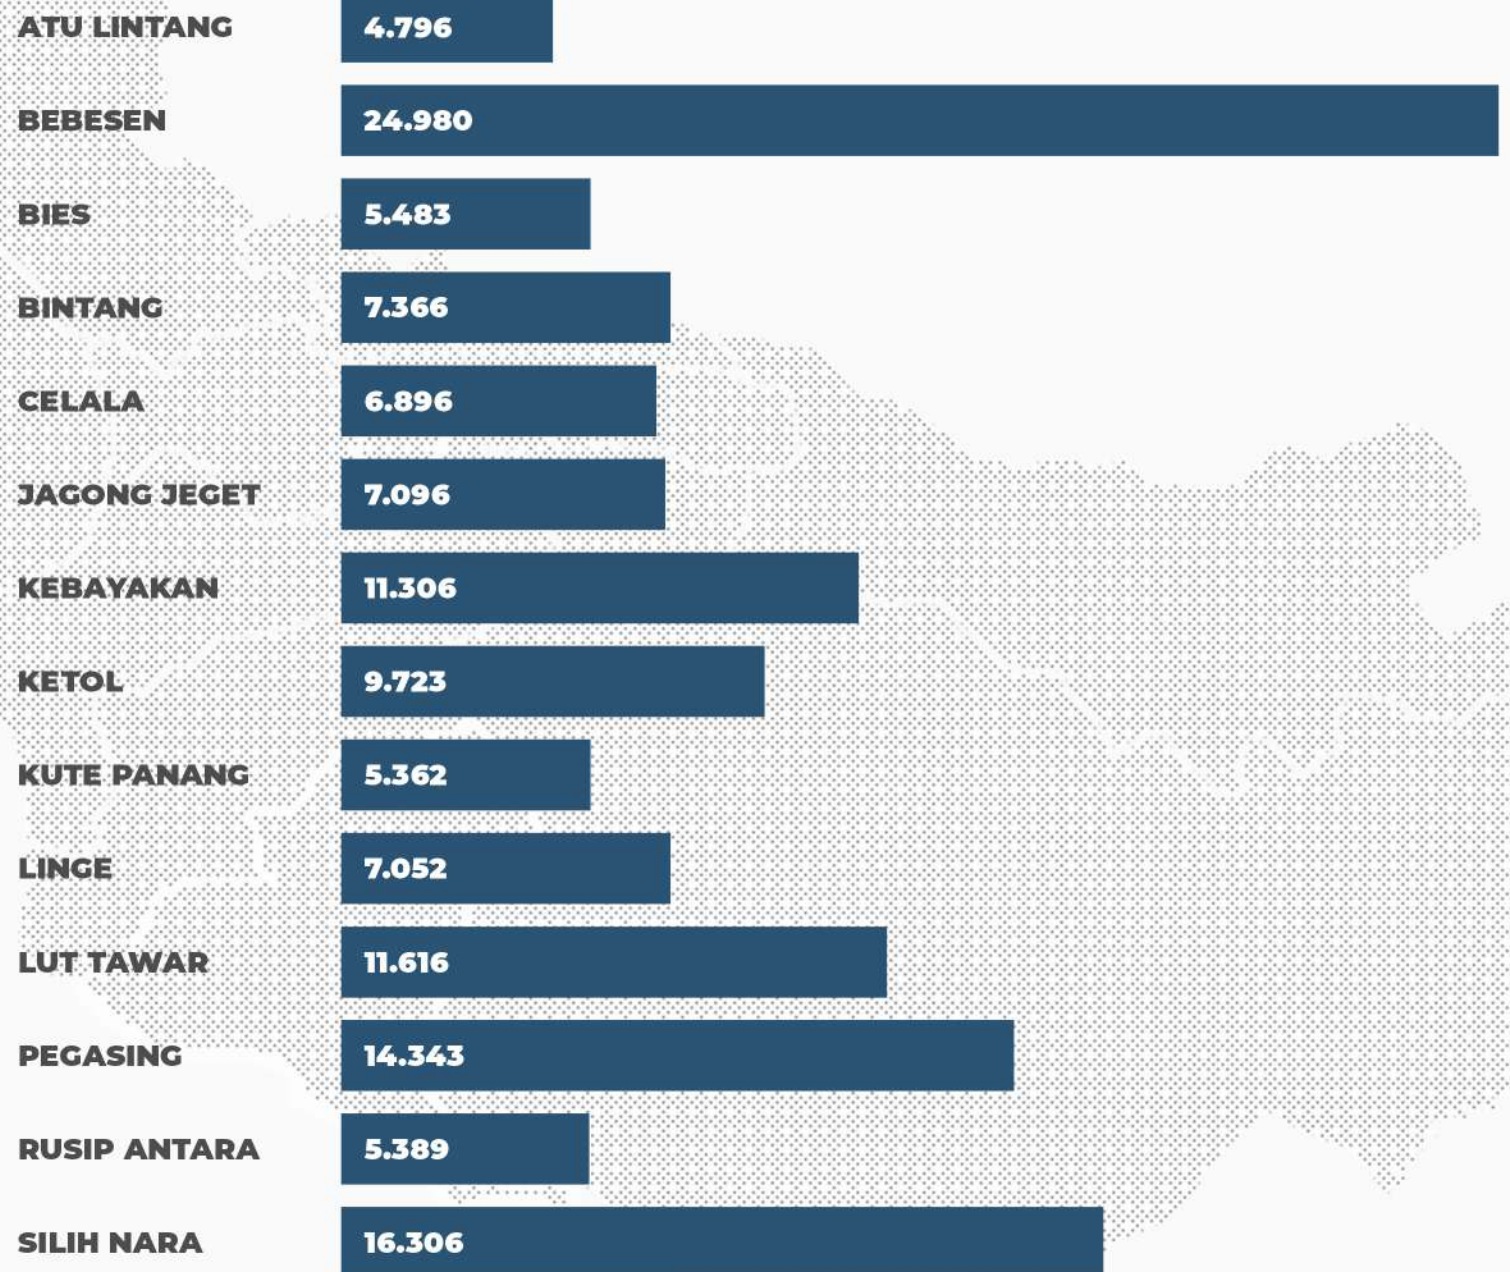

UPDATE JANUARI 2022 DAFTAR PEMILIHAN BERKELANJUTAN (DPB)

Pemilih Baru 253	Laki-Laki 130 Perempuan 123
Pemilih TMS 126	Laki-Laki 67 Perempuan 59

UPDATE FEBRUARI 2022 DAFTAR PEMILIHAN BERKELANJUTAN (DPB)

Pemilih Baru 134	Laki-Laki 70 Perempuan 64
Pemilih TMS 49	Laki-Laki 21 Perempuan 28

UPDATE MARET 2022 DAFTAR PEMILIHAN BERKELANJUTAN (DPB)

UPDATE APRIL 2022 DAFTAR PEMILIHAN BERKELANJUTAN (DPB)