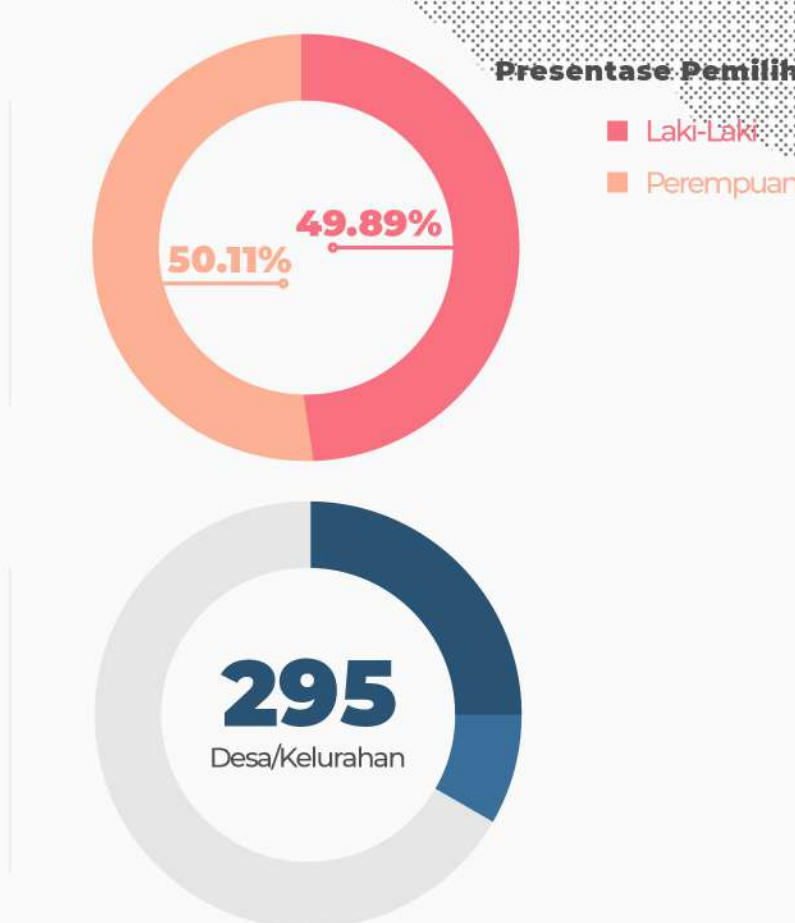

UPDATE JANUARI 2022 DAFTAR PEMILIHAN BERKELANJUTAN (DPB)

Pemilih Baru 253	Laki-Laki 130 Perempuan 123
Pemilih TMS 126	Laki-Laki 67 Perempuan 59

UPDATE FEBRUARI 2022 DAFTAR PEMILIHAN BERKELANJUTAN (DPB)

Pemilih Baru 134	Laki-Laki 70 Perempuan 64
Pemilih TMS 49	Laki-Laki 21 Perempuan 28

UPDATE MARET 2022 DAFTAR PEMILIHAN BERKELANJUTAN (DPB)

UPDATE APRIL 2022 DAFTAR PEMILIHAN BERKELANJUTAN (DPB)