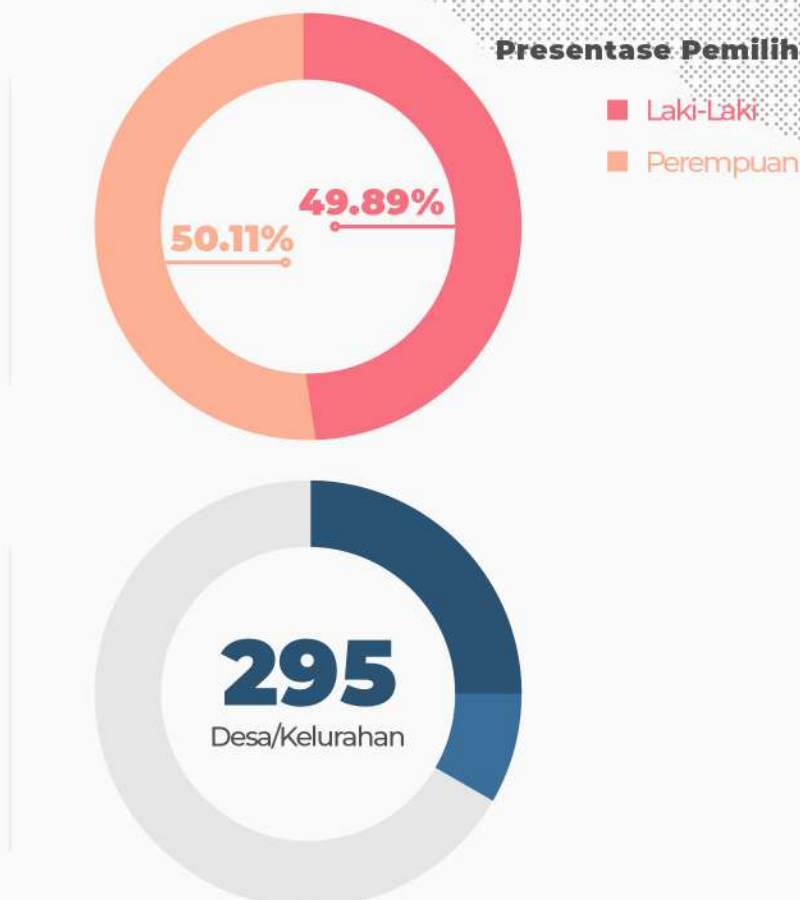

UPDATE JANUARI 2022 DAFTAR PEMILIHAN BERKELANJUTAN (DPB)

Pemilih Baru 253	Laki-Laki 130 Perempuan 123
Pemilih TMS 126	Laki-Laki 67 Perempuan 59

UPDATE FEBRUARI 2022 DAFTAR PEMILIHAN BERKELANJUTAN (DPB)

Pemilih Baru 134	Laki-Laki 70 Perempuan 64
Pemilih TMS 49	Laki-Laki 21 Perempuan 28

UPDATE MARET 2022 DAFTAR PEMILIHAN BERKELANJUTAN (DPB)

UPDATE APRIL 2022 DAFTAR PEMILIHAN BERKELANJUTAN (DPB)