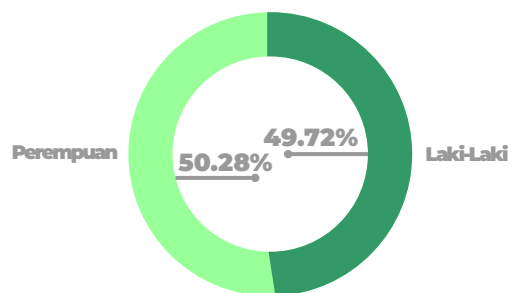

INFOGRAFIS PEMILIHAN PRESIDEN DAN WAKIL PRESIDEN TAHUN 2019

KOMISI INDEPENDEN PEMILIHAN
KABUPATEN ACEH TENGAH

DPT, DPTB, DPK

Pengguna Hak Pilih

Pasangan Calon

Pengusung Pasangan Calon

Suara Sah & Tidak Sah

Hasil Perolehan Suara

141.640
TOTAL

70.426
Laki - Laki

71.214
Perempuan

ATU LINTANG

4.655

BEBESEN

26.632

BIES