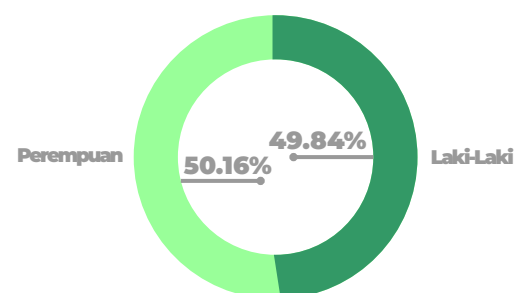

KIP ACEHTENGAH

kip_acehtengah

KIP Aceh Tengah

MEDIA CENTER KIP ACEH TENGAH

INFOGRAFIS PEMILIHAN PRESIDEN DAN WAKIL PRESIDEN TAHUN 2019

KOMISI INDEPENDEN PEMILIHAN
KABUPATEN ACEH TENGAH

DPT, DPTB, DPK

Pengguna Hak Pilih

Pasangan Calon

Pengusung Pasangan Calon

Suara Sah & Tidak Sah

Hasil Perolehan Suara

123.452
JUMLAH

61.531
Laki - Laki

61.921
Perempuan

ATU LINTANG 4.244