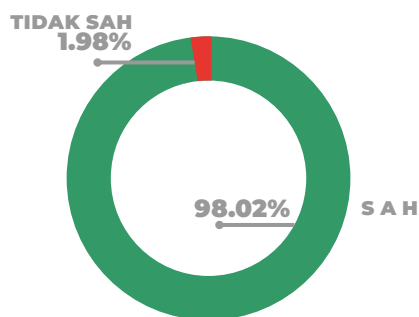

kip-acehtengah.kpu.go.id

KIP ACEHTENGAH

kip_acehtengah

KIP Aceh Tengah

MEDIA CENTER KIP ACEH TENGAH

INFOGRAFIS PEMILIHAN PRESIDEN DAN WAKIL PRESIDEN TAHUN 2019

KOMISI INDEPENDEN PEMILIHAN
KABUPATEN ACEH TENGAH

DPT, DPTB, DPK

Pengguna Hak Pilih

Pasangan Calon

Pengusung Pasangan Calon

Suara Sah & Tidak Sah

Hasil Perolehan Suara

123.408
Jumlah

120.967
SAH