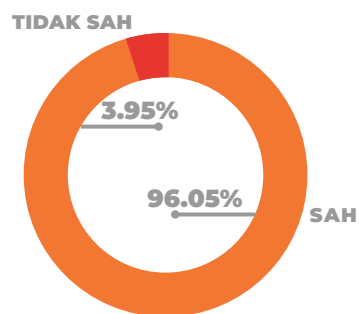

KIP Aceh Tengah

MEDIA CENTER KIP ACEH TENGAH

INFOGRAFIS PEMILIHAN BUPATI DAN WAKIL BUPATI KABUPATEN ACEH TENGAH TAHUN 2012

KOMISI INDEPENDEN PEMILIHAN
KABUPATEN ACEH TENGAH

Daftar Pemilih Tetap (DPT)

Pengguna Hak Pilih

Pasangan Calon

Pengusung Pasangan Calon

Suara Sah & Tidak Sah

Hasil Perolehan Suara

101.649
Jumlah

97.633
SAH

4.016
TIDAK SAH

ATU LINTANG