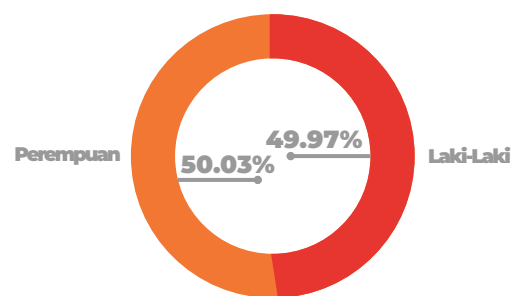

INFOGRAFIS PEMILIHAN BUPATI DAN WAKIL BUPATI KABUPATEN ACEH TENGAH TAHUN 2012

KOMISI INDEPENDEN PEMILIHAN
KABUPATEN ACEH TENGAH

Daftar Pemilih Tetap (DPT)

- Pengguna Hak Pilih
- Pasangan Calon
- Pengusung Pasangan Calon
- Suara Sah & Tidak Sah
- Hasil Perolehan Suara

122.239

DPT

61.081

Laki - Laki

61.158

Perempuan

ATU LINTANG 3.928

BEBESEN 22.894