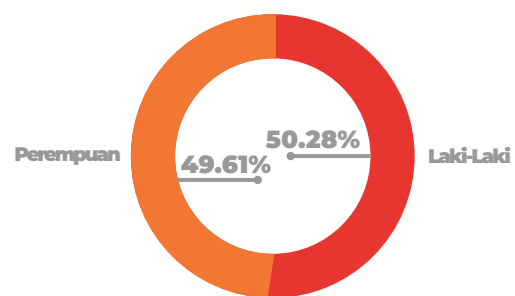

INFOGRAFIS PEMILIHAN BUPATI DAN WAKIL BUPATI KABUPATEN ACEH TENGAH TAHUN 2012

KOMISI INDEPENDEN PEMILIHAN
KABUPATEN ACEH TENGAH

Daftar Pemilih Tetap (DPT)

Pengguna Hak Pilih

Pasangan Calon

Pengusung Pasangan Calon

Suara Sah & Tidak Sah

Hasil Perolehan Suara

101.649
Jumlah

51.112
Laki - Laki

50.425
Perempuan

112
TPS Lain

ATU LINTANG 3.452

BEBESEN 16.854

BIES 4.300

BINTANG 5.439

CELALA 4.849

JAGONG JEGET 5.221

KEBAYAKAN 8.087

KETOL 7.245

KUTE PANANG 4.431

LINGE 5.445

LUT TAWAR 9.788

PEGASING 10.287

RUSIP ANTARA 3.805

SILIH NARA 12.446

kip-acehtengah.kpu.go.id

KIP ACEHTENGAH

kip_acehtengah

KIP Aceh Tengah

MEDIA CENTER KIP ACEH TENGAH