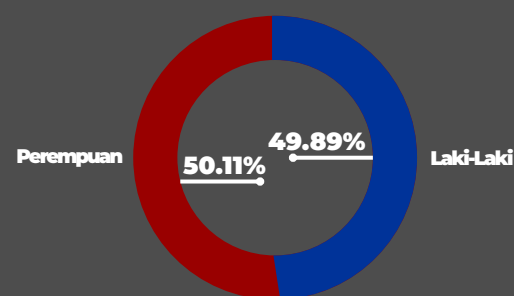

kip-acehtengah.kpu.go.id

KIP ACEHTENGAH

kip_acehtengah

KIP Aceh Tengah

MEDIA CENTER KIP ACEH TENGAH

INFOGRAFIS PEMILIHAN LEGISLATIF DPR RI (DEWAN PERWAKILAN RAKYAT REPUBLIK INDONESIA) TAHUN 2014

KOMISI INDEPENDEN PEMILIHAN
KABUPATEN ACEH TENGAH

DPT, DPTB, DPK, DPKTB

Pengguna Hak Pilih

Suara Sah & Tidak Sah

Hasil Perolehan Suara

108.266
JUMLAH

54.015
Laki - Laki

54.251
Perempuan

ATU LINTANG