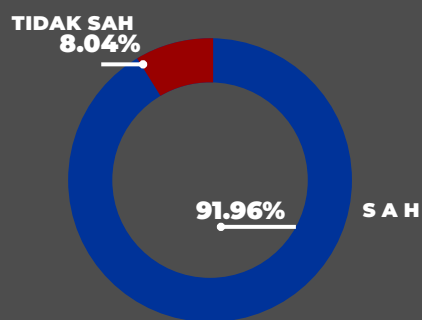

4.086

SILIH NARA

12.988

kip-acehtengah.kpu.go.id

KIP ACEHTENGAH

[kip_acehtengah](https://www.instagram.com/kip_acehtengah)

KIP Aceh Tengah

MEDIA CENTER KIP ACEH TENGAH

INFOGRAFIS PEMILIHAN LEGISLATIF DPR RI (DEWAN PERWAKILAN RAKYAT REPUBLIK INDONESIA) TAHUN 2014

KOMISI INDEPENDEN PEMILIHAN
KABUPATEN ACEH TENGAH

DPT, DPTB, DPK, DPKTB

Pengguna Hak Pilih

Suara Sah & Tidak Sah

Hasil Perolehan Suara

108.233

Jumlah

99.531

SAH

8.702

TIDAK SAH

ATU LINTANG