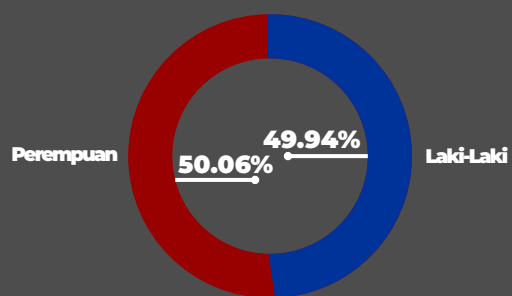

INFOGRAFIS PEMILIHAN LEGISLATIF DPR RI (DEWAN PERWAKILAN RAKYAT REPUBLIK INDONESIA) TAHUN 2014

KOMISI INDEPENDEN PEMILIHAN
KABUPATEN ACEH TENGAH

DPT, DPTB, DPK & DPKTB

Pengguna Hak Pilih

Suara Sah & Tidak Sah

Hasil Perolehan Suara

126.833
TOTAL

63.344
Laki - Laki

63.489
Perempuan

ATU LINTANG

4.014

BEBESEN

24.804