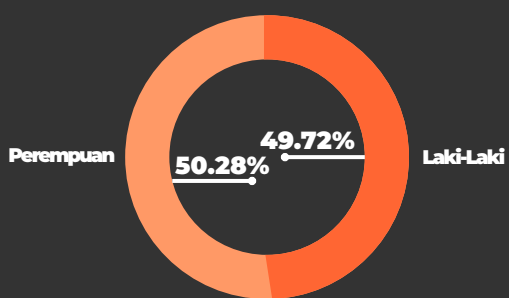

INFOGRAFIS PEMILIHAN LEGISLATIF DPRA (DEWAN PERWAKILAN RAKYAT ACEH) TAHUN 2019

KOMISI INDEPENDEN PEMILIHAN
KABUPATEN ACEH TENGAH

DPT, DPTB, DPK

Pengguna Hak Pilih

Suara Sah & Tidak Sah

Hasil Perolehan Suara

141.640
TOTAL

70.426
Laki - Laki

71.214
Perempuan

LUT TAWAR 12.901

BINTANG 7.264

KEBAYAKAN 11.619

PEGASING 14.656

LINGE 7.380