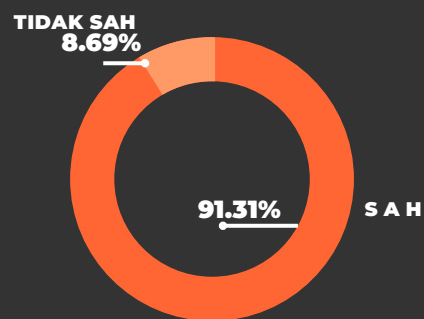

DPT, DPTB, DPK, DPKTB

Pengguna Hak Pilih

Suara Sah & Tidak Sah

Hasil Perolehan Suara

123.222
JUMLAH

61.367
Laki - Laki

61.855
Perempuan

LUT TAWAR	10.867
BINTANG	6.434
KEBAYAKAN	9.869
PEGASING	12.978
LINGE	6.498
JAGONG JEGET	6.292
ATU LINTANG	4.240
CELALA	6.138
RUSIP ANTARA	4.741
SILIH NARA	14.646
KETOL	8.834
BEBESEN	21.632
KUTE PANANG	5.060
BIES	5.003

kip-acehtengah.kpu.go.id

KIP ACEHTENGAH

kip_acehtengah

KIP Aceh Tengah

MEDIA CENTER KIP ACEH TENGAH

INFOGRAFIS PEMILIHAN LEGISLATIF DPRA (DEWAN PERWAKILAN RAKYAT ACEH) TAHUN 2019

KOMISI INDEPENDEN PEMILIHAN
KABUPATEN ACEH TENGAH

DPT, DPTB, DPK, DPKTB

Pengguna Hak Pilih

Suara Sah & Tidak Sah

Hasil Perolehan Suara

123.222

Jumlah

112.517

SAH