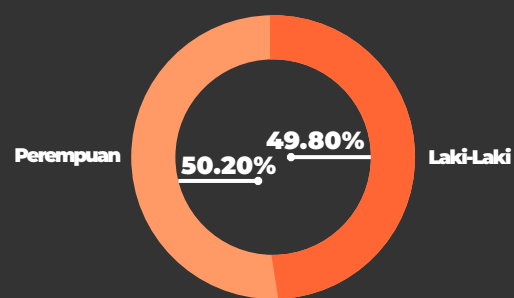

DPT, DPTB, DPK, DPKTB

Pengguna Hak Pilih

Suara Sah & Tidak Sah

Hasil Perolehan Suara

123.222
JUMLAH

61.367
Laki - Laki

61.855
Perempuan

LUT TAWAR	10.867
BINTANG	6.434
KEBAYAKAN	9.869
PEGASING	12.978
LINGE	6.498
JAGONG JEGET	6.292
ATU LINTANG	4.240
CELALA	6.138
RUSIP ANTARA	4.741
SILIH NARA	14.646
KETOL	8.834
BEBESEN	21.632
KUTE PANANG	5.060
BIES	5.003

kip-acehtengah.kpu.go.id

KIP ACEHTENGAH

kip_acehtengah

KIP Aceh Tengah

MEDIA CENTER KIP ACEH TENGAH

INFOGRAFIS PEMILIHAN LEGISLATIF DPRA (DEWAN PERWAKILAN RAKYAT ACEH) TAHUN 2019

KOMISI INDEPENDEN PEMILIHAN
KABUPATEN ACEH TENGAH

DPT, DPTB, DPK, DPKTB

Pengguna Hak Pilih

Suara Sah & Tidak Sah

Hasil Perolehan Suara

123.222

Jumlah

112.517

SAH