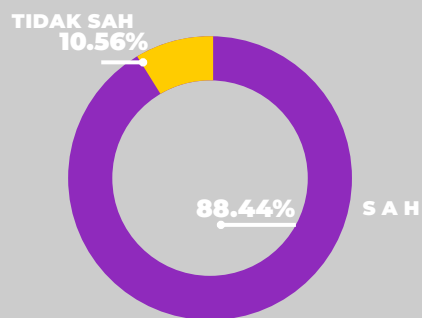

4.741

SILIH NARA

14.646

kip-acehtengah.kpu.go.id

KIP ACEHTENGAH

[kip_acehtengah](https://www.instagram.com/kip_acehtengah)

KIP Aceh Tengah

MEDIA CENTER KIP ACEH TENGAH

INFOGRAFIS PEMILIHAN LEGISLATIF DPR RI (DEWAN PERWAKILAN RAKYAT REPUBLIK INDONESIA) TAHUN 2019

KOMISI INDEPENDEN PEMILIHAN
KABUPATEN ACEH TENGAH

DPT, DPTB, DPK

Pengguna Hak Pilih

Suara Sah & Tidak Sah

Hasil Perolehan Suara

123.249

Jumlah

110.238

SAH

13.011

TIDAK SAH

kip-acehtengah.kpu.go.id

KIP ACEHTENGAH

kip_acehtengah

KIP Aceh Tengah

MEDIA CENTER KIP ACEH TENGAH

INFOGRAFIS PEMILIHAN LEGISLATIF DPR RI (DEWAN PERWAKILAN RAKYAT REPUBLIK INDONESIA) TAHUN 2019

KOMISI INDEPENDEN PEMILIHAN
KABUPATEN ACEH TENGAH