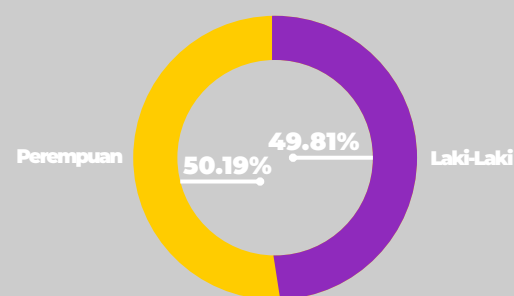

KIP ACEHTENGAH

kip_acehtengah

KIP Aceh Tengah

MEDIA CENTER KIP ACEH TENGAH

INFOGRAFIS PEMILIHAN LEGISLATIF DPR RI (DEWAN PERWAKILAN RAKYAT REPUBLIK INDONESIA) TAHUN 2019

KOMISI INDEPENDEN PEMILIHAN
KABUPATEN ACEH TENGAH

DPT, DPTB, DPK

Pengguna Hak Pilih

Suara Sah & Tidak Sah

Hasil Perolehan Suara

123.249
JUMLAH

61.388
Laki - Laki

61.861
Perempuan

ATU LINTANG