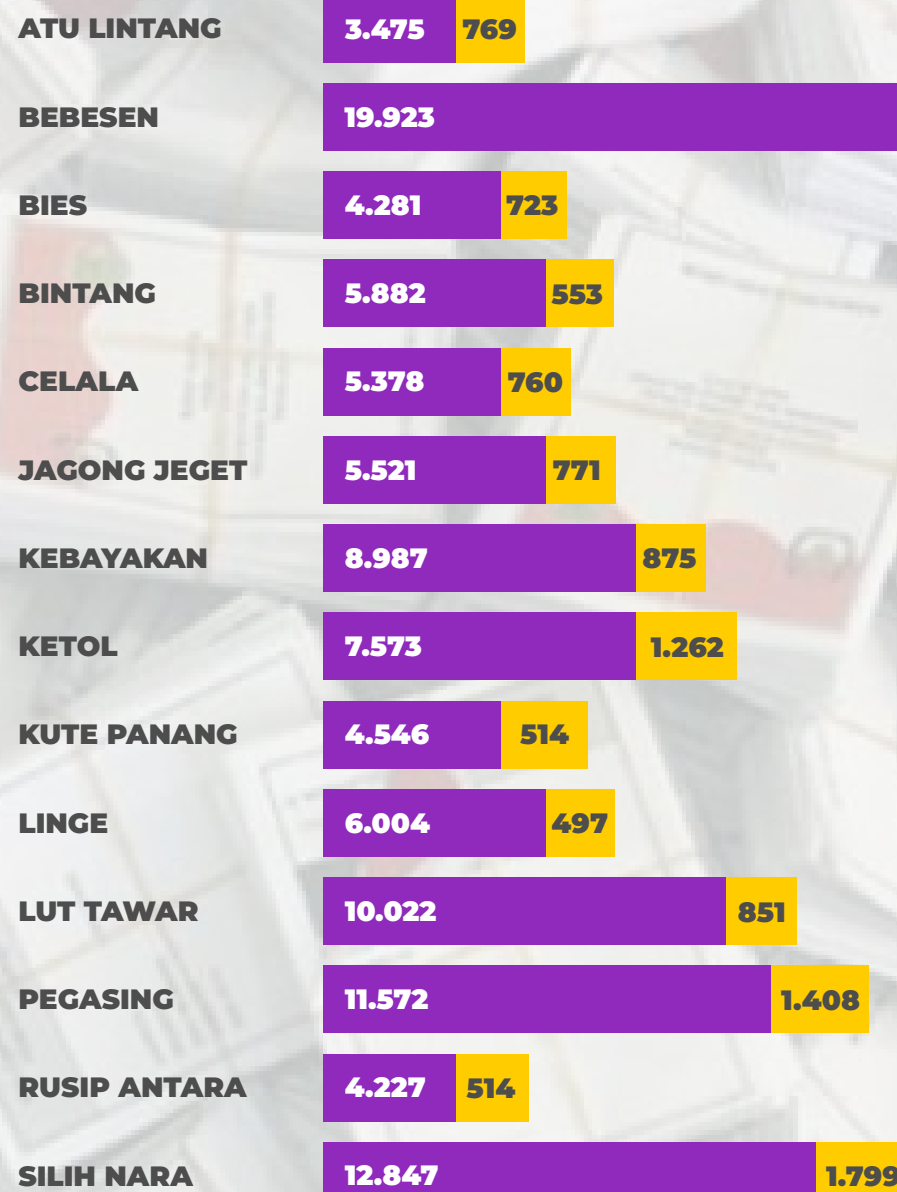

INFOGRAFIS PEMILIHAN LEGISLATIF DPR RI (DEWAN PERWAKILAN RAKYAT REPUBLIK INDONESIA) TAHUN 2019

KOMISI INDEPENDEN PEMILIHAN
KABUPATEN ACEH TENGAH

DPT, DPTB, DPK

Pengguna Hak Pilih

Suara Sah & Tidak Sah

Hasil Perolehan Suara

123.249

Jumlah

110.238

SAH

13.011

TIDAK SAH

kip-acehtengah.kpu.go.id

KIP ACEHTENGAH

kip_acehtengah

KIP Aceh Tengah

MEDIA CENTER KIP ACEH TENGAH

INFOGRAFIS PEMILIHAN LEGISLATIF DPR RI (DEWAN PERWAKILAN RAKYAT REPUBLIK INDONESIA) TAHUN 2019

KOMISI INDEPENDEN PEMILIHAN
KABUPATEN ACEH TENGAH

DPT, DPTB, DPK

Pengguna Hak Pilih

Suara Sah & Tidak Sah

Hasil Perolehan Suara

110.238
Jumlah Suara

4.217
3.8%

29.133
26.4%

32.675
29.6%