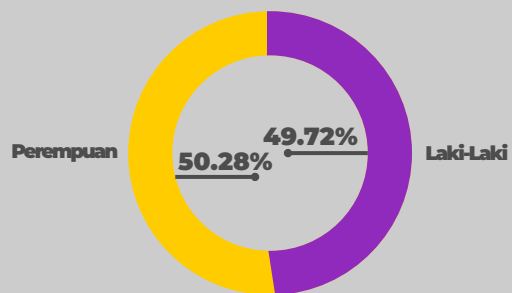

INFOGRAFIS PEMILIHAN LEGISLATIF DPR RI (DEWAN PERWAKILAN RAKYAT REPUBLIK INDONESIA) TAHUN 2019

KOMISI INDEPENDEN PEMILIHAN
KABUPATEN ACEH TENGAH

DPT, DPTB, DPK

Pengguna Hak Pilih

Suara Sah & Tidak Sah

Hasil Perolehan Suara

141.640
TOTAL

70.426
Laki - Laki

71.214
Perempuan

ATU LINTANG

4.655

BEBESEN

26.632

BIES