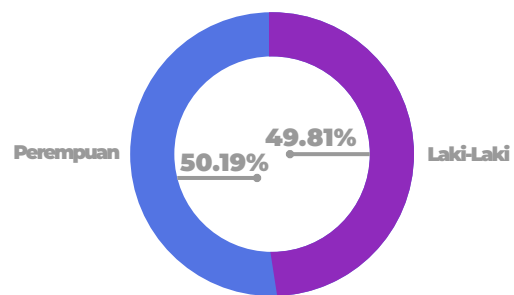

INFOGRAFIS PEMILIHAN PRESIDEN DAN WAKIL PRESIDEN TAHUN 2014

KOMISI INDEPENDEN PEMILIHAN
KABUPATEN ACEH TENGAH

DPT, DPTB, DPK & DPKTB

- Pengguna Hak Pilih
- Pasangan Calon
- Pengusung Pasangan Calon
- Suara Sah & Tidak Sah
- Hasil Perolehan Suara

128.674
TOTAL

64.095
Laki - Laki

64.579
Perempuan

ATU LINTANG

4.155

BEBESEN

24.855

BIES