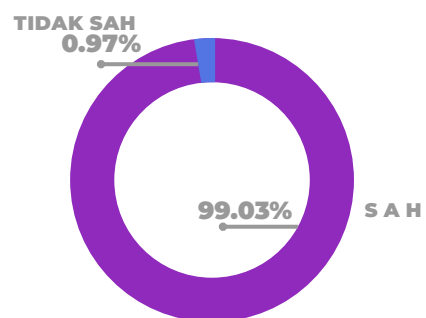

KIP ACEHTENGAH

[kip_acehtengah](https://www.instagram.com/kip_acehtengah)

KIP Aceh Tengah

MEDIA CENTER KIP ACEH TENGAH

INFOGRAFIS PEMILIHAN PRESIDEN DAN WAKIL PRESIDEN TAHUN 2014

KOMISI INDEPENDEN PEMILIHAN
KABUPATEN ACEH TENGAH

DPT, DPTB, DPK, DPKTB

Pengguna Hak Pilih

Pasangan Calon

Pengusung Pasangan Calon

Suara Sah & Tidak Sah

Hasil Perolehan Suara

99.365

Jumlah

98.404

SAH

961

TIDAK SAH

ATU LINTANG

3.385 24

BEBESEN

16.270 117