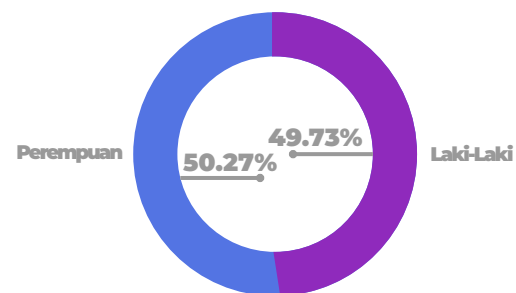

KIP ACEHTENGAH

kip_acehtengah

KIP Aceh Tengah

MEDIA CENTER KIP ACEH TENGAH

INFOGRAFIS PEMILIHAN PRESIDEN DAN WAKIL PRESIDEN TAHUN 2014

KOMISI INDEPENDEN PEMILIHAN
KABUPATEN ACEH TENGAH

DPT, DPTB, DPK, DPKTB

Pengguna Hak Pilih

Pasangan Calon

Pengusung Pasangan Calon

Suara Sah & Tidak Sah

Hasil Perolehan Suara

99.365
JUMLAH

49.417
Laki - Laki

49.948
Perempuan