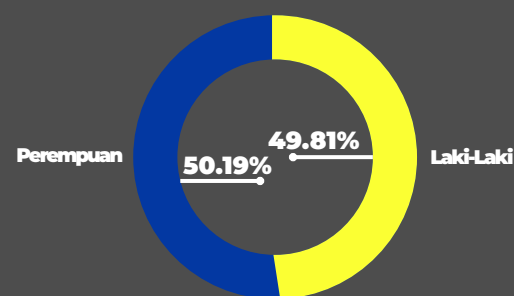

kip-acehtengah.kpu.go.id

KIP ACEHTENGAH

kip_acehtengah

KIP Aceh Tengah

MEDIA CENTER KIP ACEH TENGAH

INFOGRAFIS PEMILIHAN LEGISLATIF DPD (DEWAN PERWAKILAN DAERAH) TAHUN 2019

KOMISI INDEPENDEN PEMILIHAN
KABUPATEN ACEH TENGAH

DPT, DPTB, DPK

Pengguna Hak Pilih

Pasangan Calon

Pengusung Pasangan Calon

Suara Sah & Tidak Sah

Hasil Perolehan Suara

123.288
JUMLAH

61.413
Laki - Laki