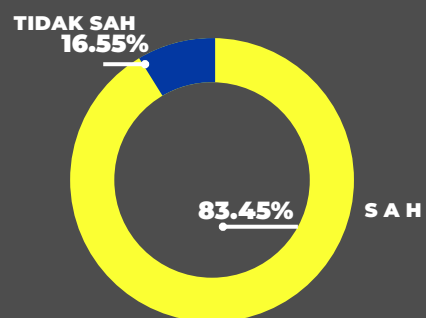

KIP Aceh Tengah

MEDIA CENTER KIP ACEH TENGAH

INFOGRAFIS PEMILIHAN LEGISLATIF DPD (DEWAN PERWAKILAN DAERAH) TAHUN 2019

KOMISI INDEPENDEN PEMILIHAN
KABUPATEN ACEH TENGAH

DPT, DPTB, DPK

Pengguna Hak Pilih

Pasangan Calon

Pengusung Pasangan Calon

Suara Sah & Tidak Sah

Hasil Perolehan Suara

123.288

Jumlah

102.879

SAH

20.409