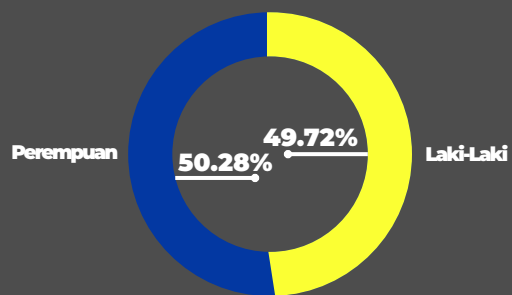

INFOGRAFIS PEMILIHAN LEGISLATIF DPD (DEWAN PERWAKILAN DAERAH) TAHUN 2019

KOMISI INDEPENDEN PEMILIHAN
KABUPATEN ACEH TENGAH

DPT, DPTB, DPK

Pengguna Hak Pilih

Pasangan Calon

Pengusung Pasangan Calon

Suara Sah & Tidak Sah

Hasil Perolehan Suara

141.640
TOTAL

70.426
Laki - Laki

71.214
Perempuan

ATU LINTANG

4.655

BEBESEN

26.632