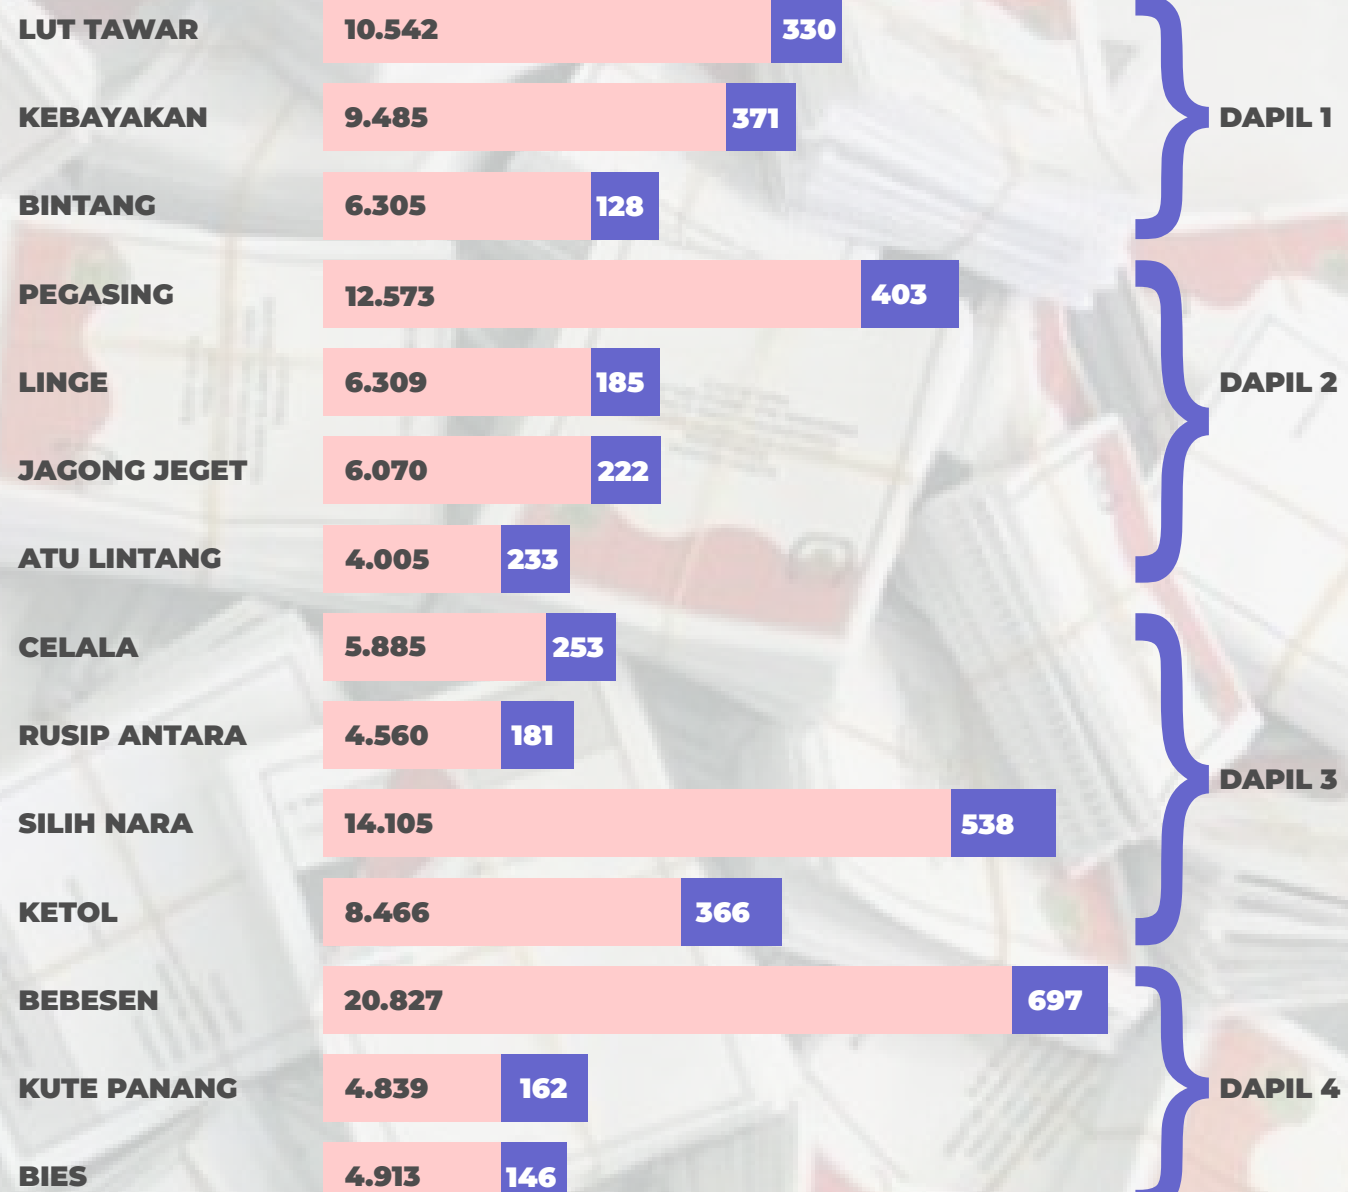

Infografis Perolehan Kursi

123.099
JUMLAH

61.262
Laki - Laki

61.837
Perempuan

kip-acehtengah.kpu.go.id

KIP ACEHTENGAH

[kip_acehtengah](https://www.instagram.com/kip_acehtengah)

KIP Aceh Tengah

MEDIA CENTER KIP ACEH TENGAH

INFOGRAFIS PEMILIHAN LEGISLATIF DPRK (DEWAN PERWAKILAN RAKYAT KABUPATEN) TAHUN 2019

KOMISI INDEPENDEN PEMILIHAN
KABUPATEN ACEH TENGAH

DPT, DPTB, DPK, DPKTB

Pengguna Hak Pilih

Suara Sah & Tidak Sah

Hasil Perolehan Suara

Infografis Perolehan Kursi

123.099

Jumlah

118.884

SAH

4.215

TIDAK SAH

kip-acehtengah.kpu.go.id

KIP ACEHTENGAH

kip_acehtengah

KIP Aceh Tengah

MEDIA CENTER KIP ACEH TENGAH

INFOGRAFIS PEMILIHAN LEGISLATIF DPRK (DEWAN PERWAKILAN RAKYAT KABUPATEN) TAHUN 2019

KOMISI INDEPENDEN PEMILIHAN
KABUPATEN ACEH TENGAH