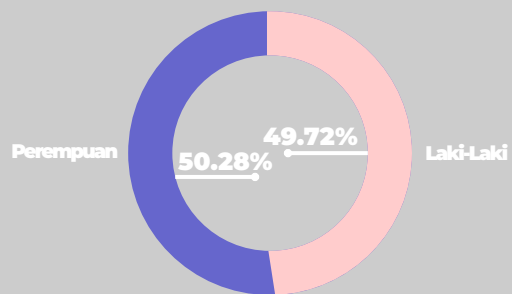

INFOGRAFIS PEMILIHAN LEGISLATIF DPRK (DEWAN PERWAKILAN RAKYAT KABUPATEN) TAHUN 2019

KOMISI INDEPENDEN PEMILIHAN
KABUPATEN ACEH TENGAH

DPT, DPTB, DPK & DPKTB

- Pengguna Hak Pilih
- Suara Sah & Tidak Sah
- Hasil Perolehan Suara
- Infografis Perolehan Kursi

141.640
TOTAL

70.426
Laki - Laki

71.214
Perempuan

kip-acehtengah.kpu.go.id

KIP ACEHTENGAH

kip_acehtengah

KIP Aceh Tengah

MEDIA CENTER KIP ACEH TENGAH

INFOGRAFIS PEMILIHAN LEGISLATIF DPRK (DEWAN PERWAKILAN RAKYAT KABUPATEN) TAHUN 2019

KOMISI INDEPENDEN PEMILIHAN
KABUPATEN ACEH TENGAH

DPT, DPTB, DPK, DPKTB

Pengguna Hak Pilih

Suara Sah & Tidak Sah

Hasil Perolehan Suara