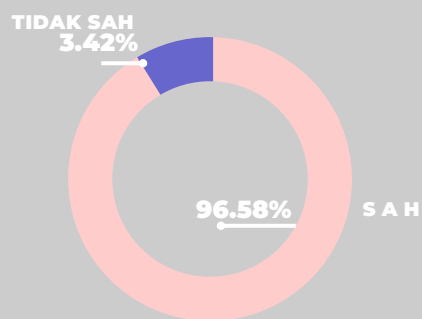

Infografis Perolehan Kursi

123.099
JUMLAH

61.262
Laki - Laki

61.837
Perempuan

kip-acehtengah.kpu.go.id

KIP ACEHTENGAH

[kip_acehtengah](https://www.instagram.com/kip_acehtengah)

KIP Aceh Tengah

MEDIA CENTER KIP ACEH TENGAH

INFOGRAFIS PEMILIHAN LEGISLATIF DPRK (DEWAN PERWAKILAN RAKYAT KABUPATEN) TAHUN 2019

KOMISI INDEPENDEN PEMILIHAN
KABUPATEN ACEH TENGAH

DPT, DPTB, DPK, DPKTB

Pengguna Hak Pilih

Suara Sah & Tidak Sah

Hasil Perolehan Suara

Infografis Perolehan Kursi

123.099

Jumlah

118.884

SAH

4.215

TIDAK SAH