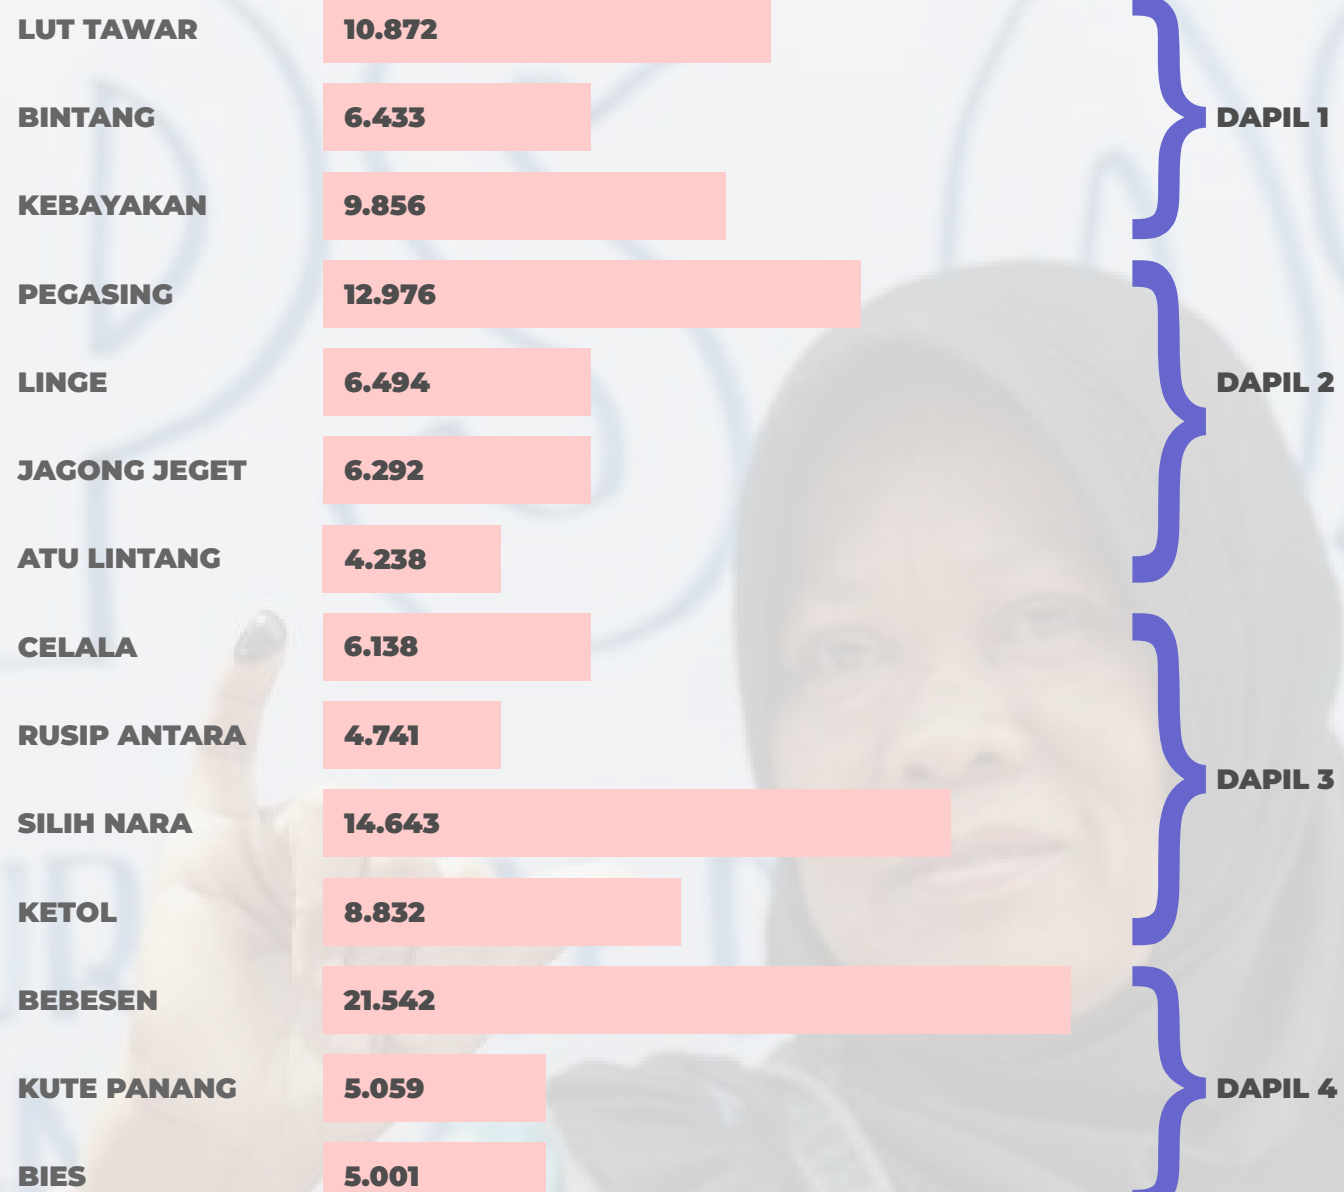

141.640
TOTAL

70.426
Laki - Laki

71.214
Perempuan

kip-acehtengah.kpu.go.id

KIP ACEHTENGAH

kip_acehtengah

KIP Aceh Tengah

MEDIA CENTER KIP ACEH TENGAH

INFOGRAFIS PEMILIHAN LEGISLATIF DPRK (DEWAN PERWAKILAN RAKYAT KABUPATEN) TAHUN 2019

KOMISI INDEPENDEN PEMILIHAN
KABUPATEN ACEH TENGAH

DPT, DPTB, DPK, DPKTB

Pengguna Hak Pilih

Suara Sah & Tidak Sah

Hasil Perolehan Suara

Infografis Perolehan Kursi

123.099
JUMLAH

61.262
Laki - Laki

61.837
Perempuan

kip-acehtengah.kpu.go.id

KIP ACEHTENGAH

[kip_acehtengah](https://www.instagram.com/kip_acehtengah)

KIP Aceh Tengah

MEDIA CENTER KIP ACEH TENGAH

INFOGRAFIS PEMILIHAN LEGISLATIF DPRK (DEWAN PERWAKILAN RAKYAT KABUPATEN) TAHUN 2019

KOMISI INDEPENDEN PEMILIHAN
KABUPATEN ACEH TENGAH

DPT, DPTB, DPK, DPKTB

Pengguna Hak Pilih

Suara Sah & Tidak Sah