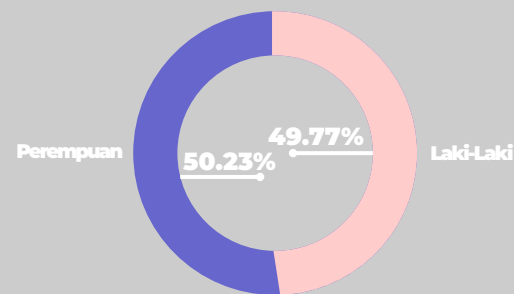

141.640
TOTAL

70.426
Laki - Laki

71.214
Perempuan

kip-acehtengah.kpu.go.id

KIP ACEHTENGAH

kip_acehtengah

KIP Aceh Tengah

MEDIA CENTER KIP ACEH TENGAH

INFOGRAFIS PEMILIHAN LEGISLATIF DPRK (DEWAN PERWAKILAN RAKYAT KABUPATEN) TAHUN 2019

KOMISI INDEPENDEN PEMILIHAN
KABUPATEN ACEH TENGAH

DPT, DPTB, DPK, DPKTB

Pengguna Hak Pilih

Suara Sah & Tidak Sah

Hasil Perolehan Suara

Infografis Perolehan Kursi

123.099
JUMLAH

61.262
Laki - Laki

61.837
Perempuan

kip-acehtengah.kpu.go.id

KIP ACEHTENGAH

[kip_acehtengah](https://www.instagram.com/kip_acehtengah)

KIP Aceh Tengah

MEDIA CENTER KIP ACEH TENGAH

INFOGRAFIS PEMILIHAN LEGISLATIF DPRK (DEWAN PERWAKILAN RAKYAT KABUPATEN) TAHUN 2019

KOMISI INDEPENDEN PEMILIHAN
KABUPATEN ACEH TENGAH

DPT, DPTB, DPK, DPKTB

Pengguna Hak Pilih

Suara Sah & Tidak Sah