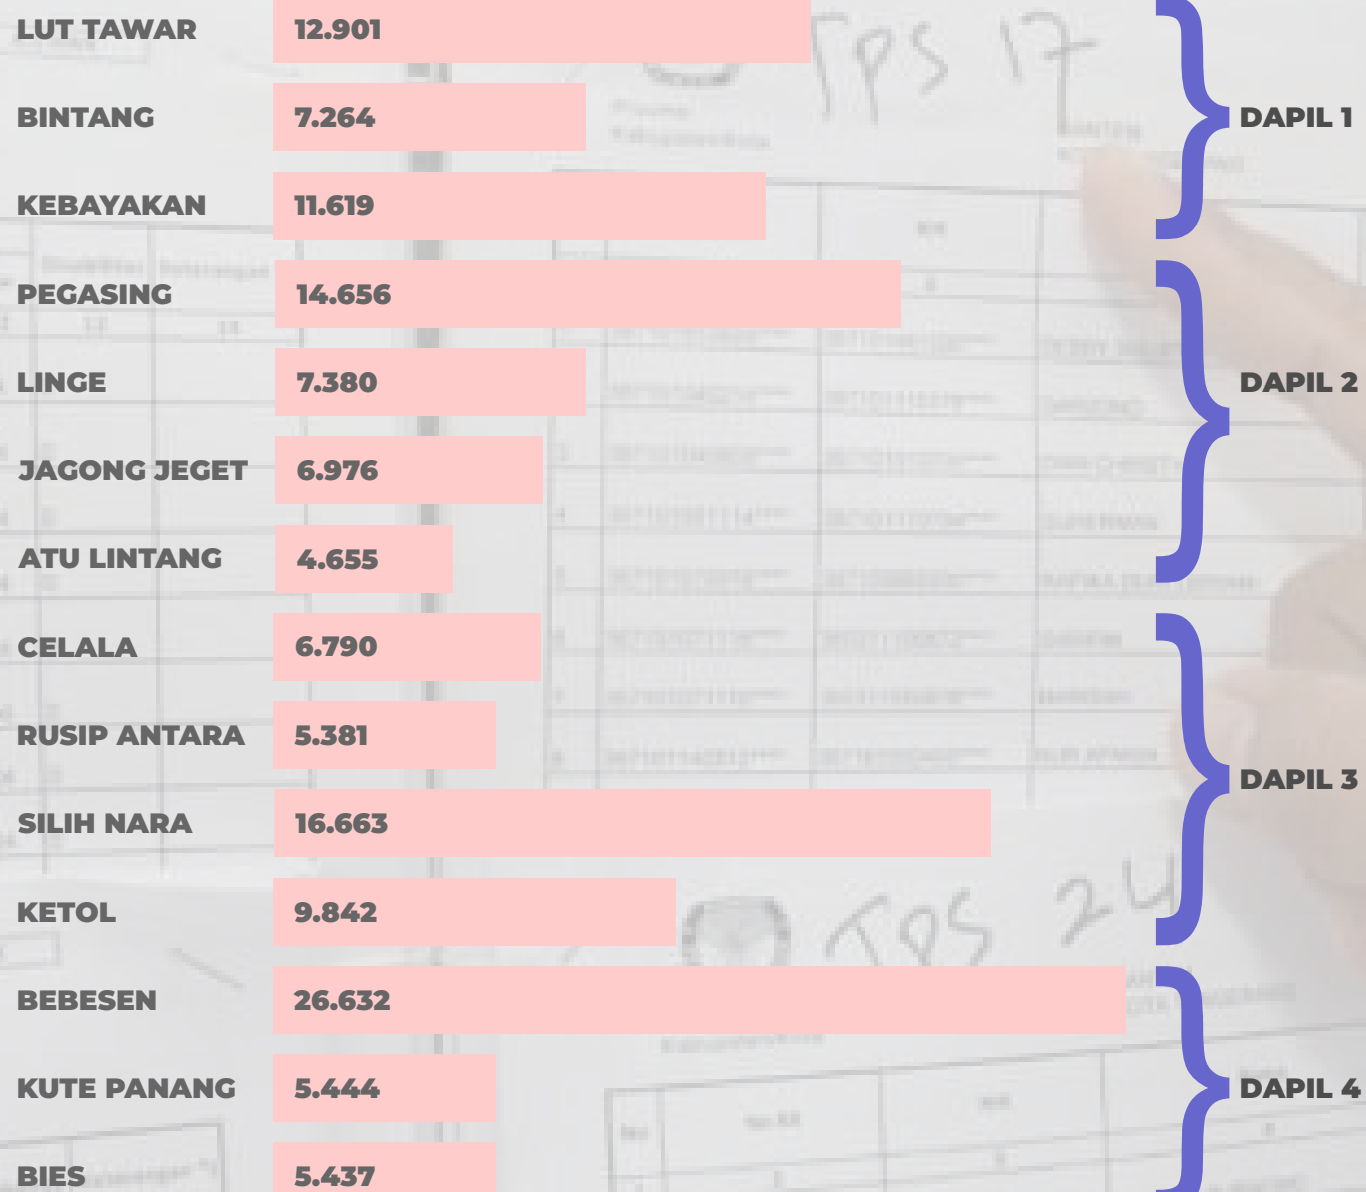

INFOGRAFIS PEMILIHAN LEGISLATIF DPRK (DEWAN PERWAKILAN RAKYAT KABUPATEN) TAHUN 2019

KOMISI INDEPENDEN PEMILIHAN
KABUPATEN ACEH TENGAH

DPT, DPTB, DPK & DPKTB

- Pengguna Hak Pilih
- Suara Sah & Tidak Sah
- Hasil Perolehan Suara
- Infografis Perolehan Kursi

141.640
TOTAL

70.426
Laki - Laki

71.214
Perempuan

kip-acehtengah.kpu.go.id

KIP ACEHTENGAH

kip_acehtengah

KIP Aceh Tengah

MEDIA CENTER KIP ACEH TENGAH

INFOGRAFIS PEMILIHAN LEGISLATIF DPRK (DEWAN PERWAKILAN RAKYAT KABUPATEN) TAHUN 2019

KOMISI INDEPENDEN PEMILIHAN
KABUPATEN ACEH TENGAH

DPT, DPTB, DPK, DPKTB

Pengguna Hak Pilih

Suara Sah & Tidak Sah

Hasil Perolehan Suara