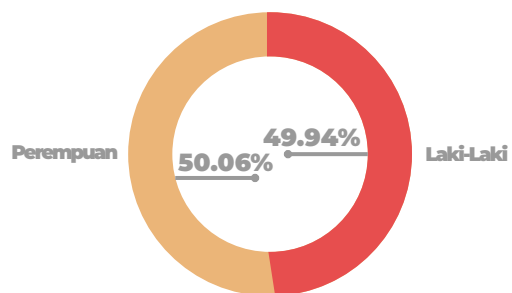

# INFOGRAFIS PEMILIHAN LEGISLATIF DPD (DEWAN PERWAKILAN DAERAH) TAHUN 2014

KOMISI INDEPENDEN PEMILIHAN  
KABUPATEN ACEH TENGAH

## DPT, DPTB, DPK, DPKTB

- Pengguna Hak Pilih
- Pasangan Calon
- Pengusung Pasangan Calon
- Suara Sah & Tidak Sah
- Hasil Perolehan Suara

**126.823**  
TOTAL

**63.334**  
Laki - Laki

**63.489**  
Perempuan