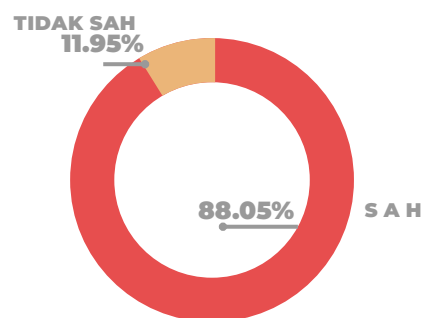

# INFOGRAFIS PEMILIHAN LEGISLATIF DPD (DEWAN PERWAKILAN DAERAH) TAHUN 2014

KOMISI INDEPENDEN PEMILIHAN  
KABUPATEN ACEH TENGAH

DPT, DPTB, DPK, DPKTB

Pengguna Hak Pilih

Pasangan Calon

Pengusung Pasangan Calon

**Suara Sah & Tidak Sah**

Hasil Perolehan Suara

**108.345**  
Jumlah

**95.401**  
SAH

**12.944**  
TIDAK SAH

ATU LINTANG	2.916	698
BEBESEN	16.345	2.191
BIES	3.841	641
BINTANG	5.342	423
CELALA	4.606	660
JAGONG JEGET	4.844	855
KEBAYAKAN	7.646	824
KETOL	6.787	896
KUTE PANANG	4.019	550
LINGE	5.147	642
LUT TAWAR	9.209	943
PEGASING	9.456	1.790
RUSIP ANTARA	3.633	453
SILIH NARA	11.610	1.378