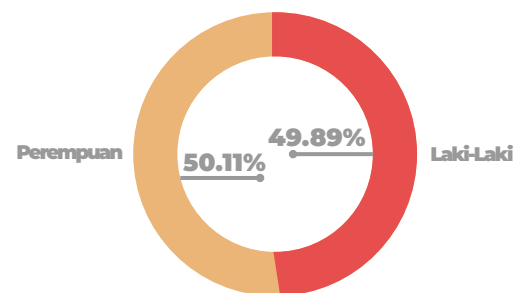

# INFOGRAFIS PEMILIHAN LEGISLATIF DPD (DEWAN PERWAKILAN DAERAH) TAHUN 2014

KOMISI INDEPENDEN PEMILIHAN  
KABUPATEN ACEH TENGAH

DPT, DPTB, DPK, DPKTB

## Pengguna Hak Pilih

Pasangan Calon

Pengusung Pasangan Calon

Suara Sah & Tidak Sah

Hasil Perolehan Suara

**108.265**  
JUMLAH

**54.014**  
Laki - Laki

**54.251**  
Perempuan